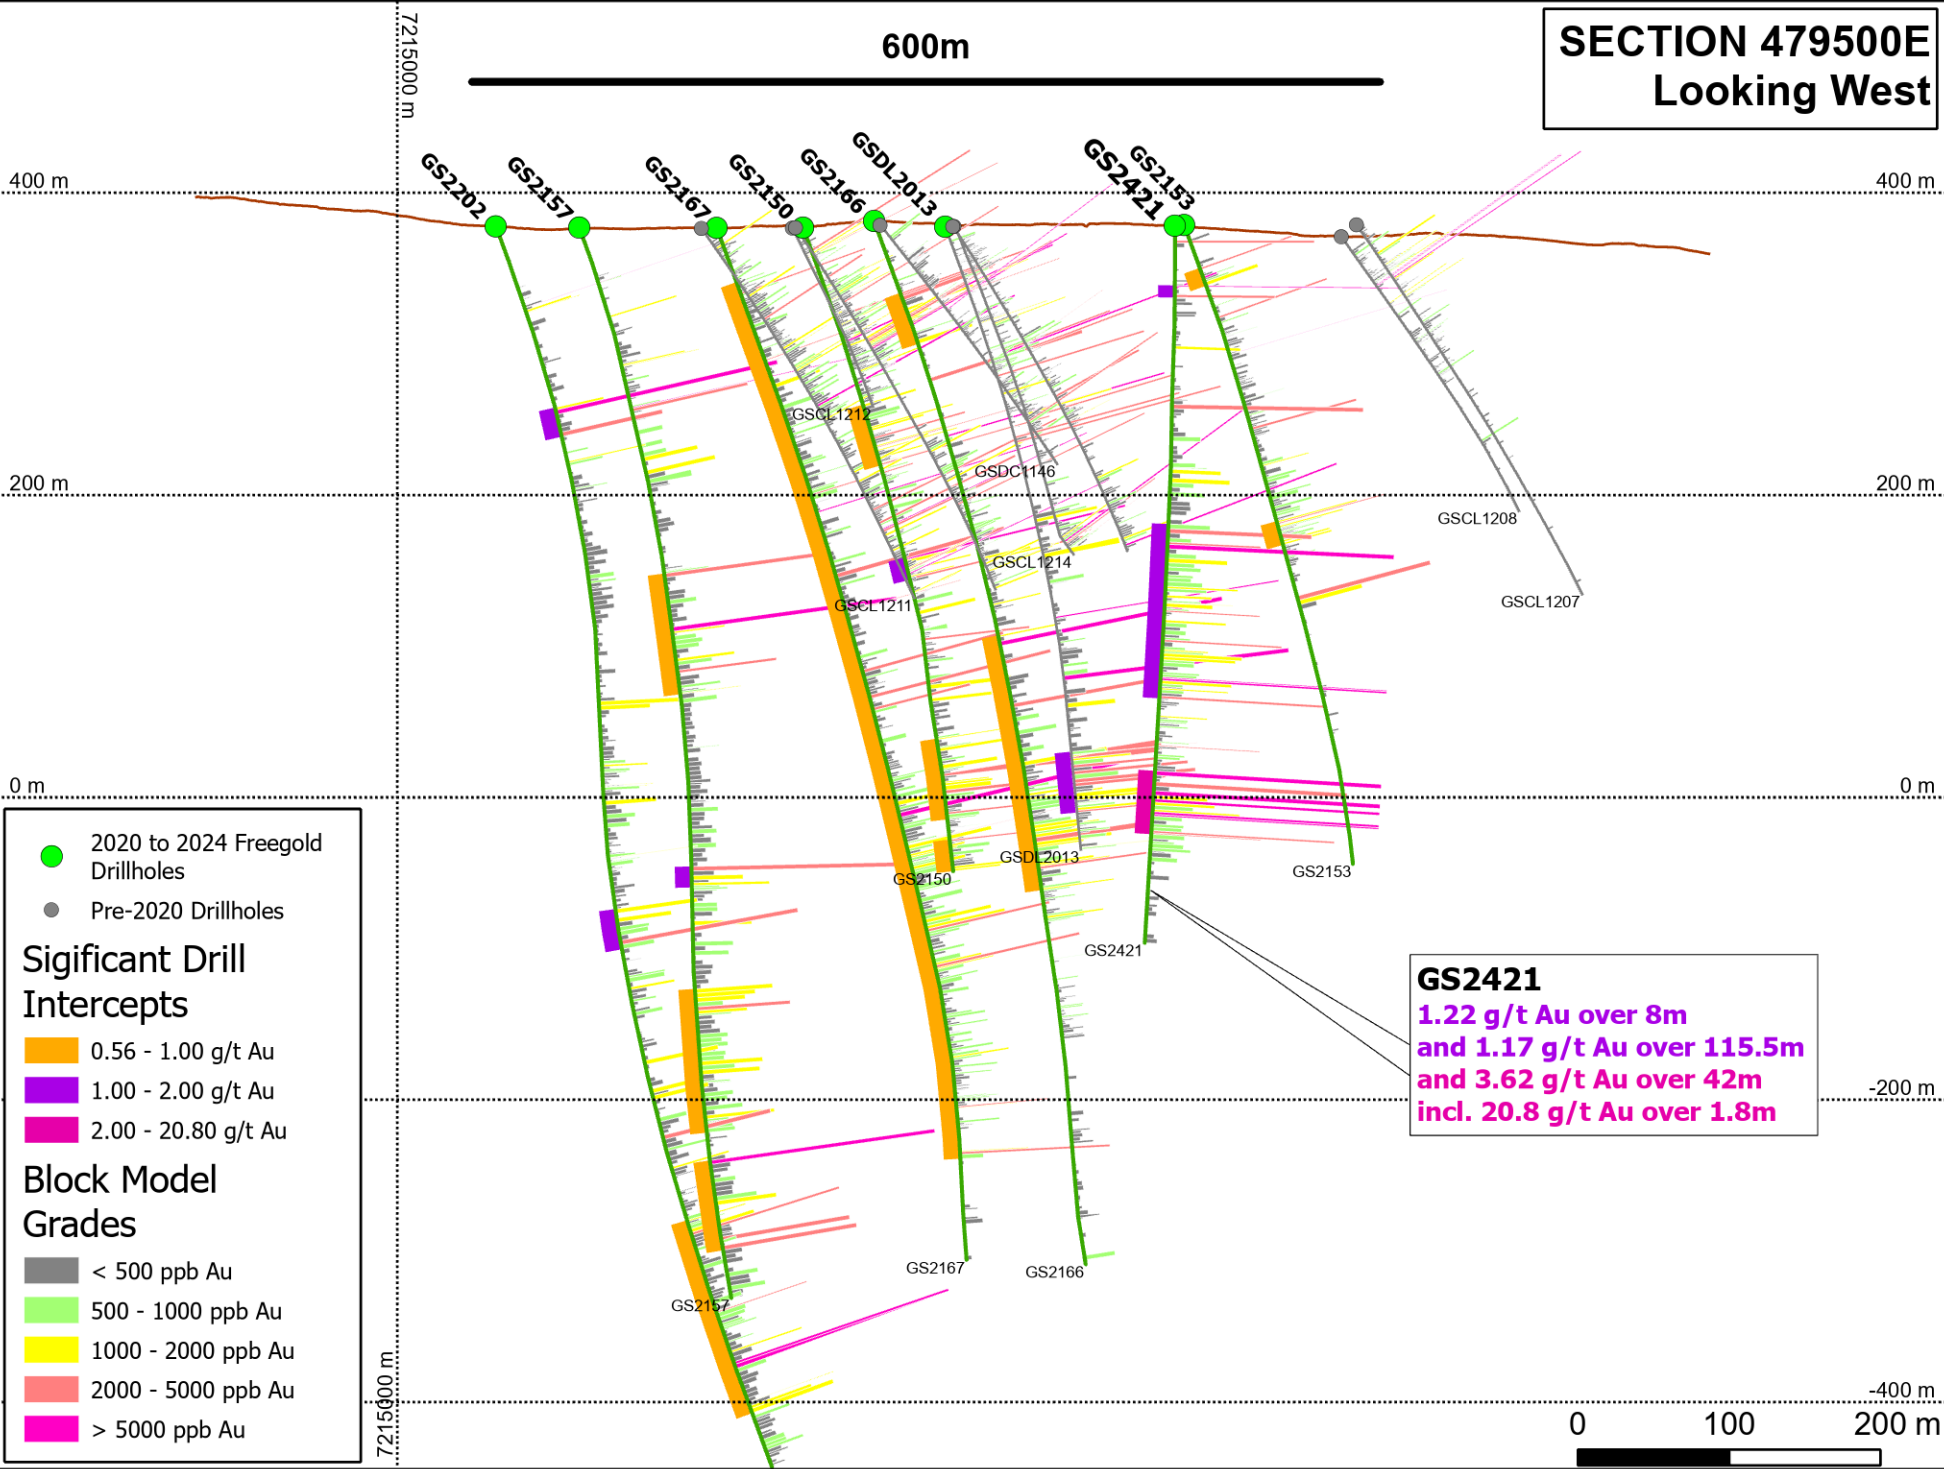

**SECTION 479500E**  
Looking West

600m

● 2020 to 2024 Freegold Drillholes  
● Pre-2020 Drillholes

**Significant Drill Intercepts**

- 0.56 - 1.00 g/t Au
- 1.00 - 2.00 g/t Au
- 2.00 - 20.80 g/t Au

**Block Model Grades**

- < 500 ppb Au
- 500 - 1000 ppb Au
- 1000 - 2000 ppb Au
- 2000 - 5000 ppb Au
- > 5000 ppb Au

**GS2421**  
1.22 g/t Au over 8m  
and 1.17 g/t Au over 115.5m  
and 3.62 g/t Au over 42m  
incl. 20.8 g/t Au over 1.8m